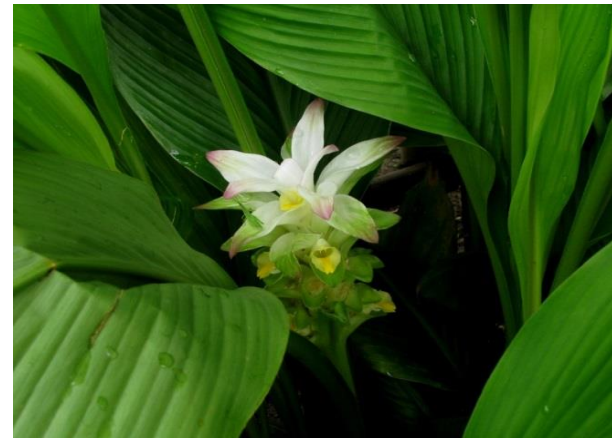

熊本市動植物園 開花情報 (8月10日現在)

1 フクジンソウ
(春夏花木園)

2 アメリカデイゴ
(春夏花木園)

12 ノウゼンカズラ
(生垣見本園つる植物)

20 サルスベリ
(花の休憩所周辺ほか)

2 キョウチクトウ
(春夏花木園ほか)

10 ウコン
(ハーブ園)

14 シュクシャ
(水湿生植物園)