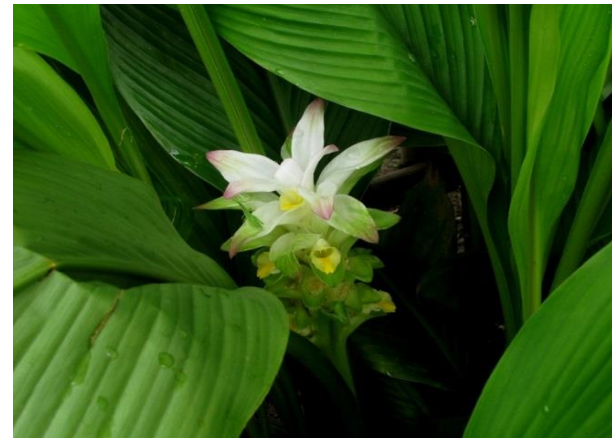

# 熊本市動植物園 開花情報 (8月10日現在)

**1** フクジンソウ  
(春夏花木園)

**2** アメリカデイゴ  
(春夏花木園)

**12** ノウゼンカズラ  
(生垣見本園つる植物)

**20** サルスベリ  
(花の休憩所周辺ほか)

**2** キョウチクトウ  
(春夏花木園ほか)

**10** ウコン  
(ハーブ園)

**14** シュクシャ  
(水湿生植物園)