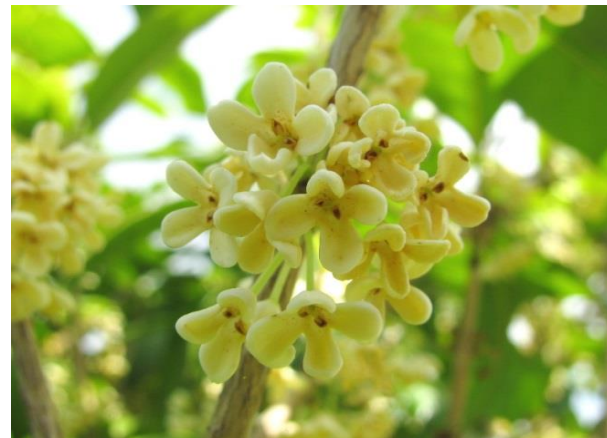

熊本市動植物園 開花情報（10月5日現在）

2 フヨウ
(春夏花木園ほか)

13 ギンモクセイ
(花畑北側)

13 コスモス (咲き始め)
(花畑)

サルビア
(花壇・プランター)

2 スイフヨウ午前10時
(春夏花木園ほか)

13 ウスギモクセイ
(花畑東側ほか)

16 ジュウガツザクラ
(流れほか)