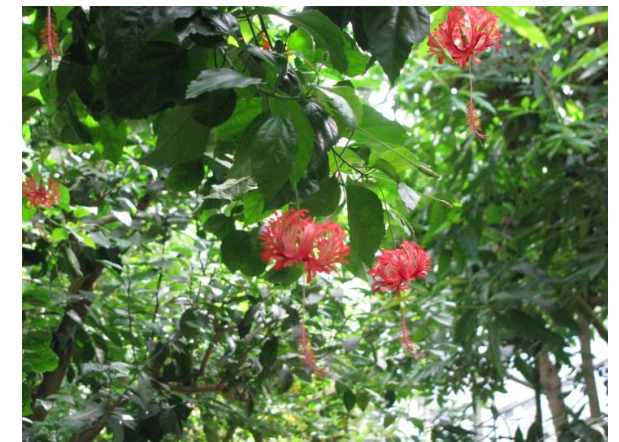

キョウチクトウ
(春夏花木園)

20

サルスベリ
(花の休憩所 周辺)

ハナキリン
(花の休憩所)

フウリンブッソウゲ
(花の休憩所)

サギソウ
(西門)

オクラ
(緑の相談所回廊)

サントンカ
(花の休憩所)