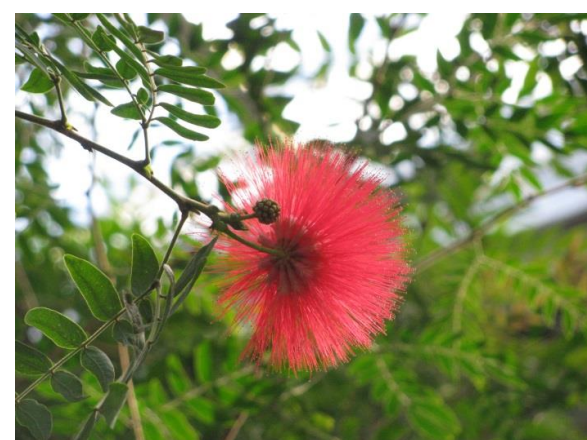

熊本市動植物園 開花情報（1月3日現在）

1 ロウバイ
(春夏花木園)

2 ニホンズイセン
(春夏花木園)

ラン
(花の休憩所)

ハナキリン
(花の休憩所)

4 サザンカ
(秋冬花木園)

6 ビワ
(果樹園)

サンゴ油桐
(花の休憩所)