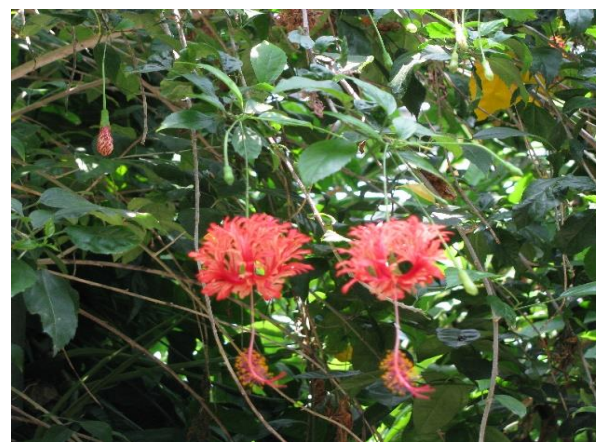

ハマボウ  
(マンドリル舎 近く)

**14** ポンテデリア  
(水湿生植物園)

**19** 大賀ハス  
(大賀ハスコーナー)

アデニウム・オベスム  
(花の休憩所)

フウリンブッコウ  
(花の休憩所)

花の見ごろは次々と変わります。ご了承ください。

問い合わせ先 熊本市動植物園 Tel096-368-4416