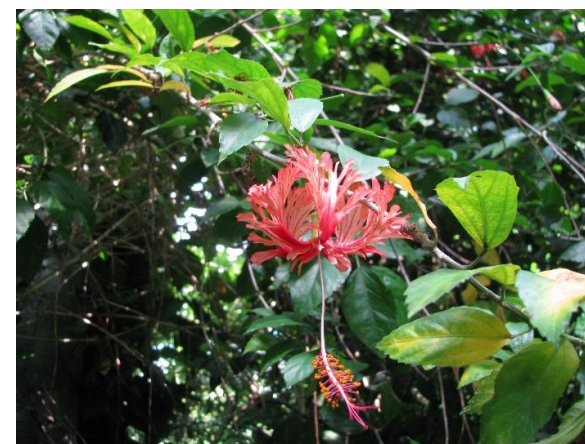

フウリンブッソウゲ
(花の休憩所 大温室)