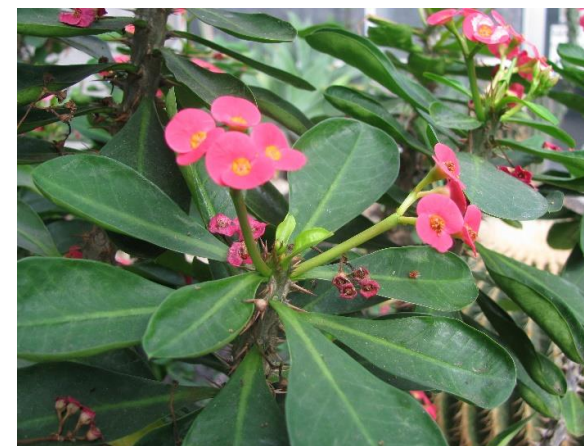

熊本市動植物園 開花情報（1月2日現在）

1
ロウバイ
(春夏花木園)

鉢花
(花の休憩所 鉢花室)

ハナキリン
(花の休憩所 サボテン室)

サンゴ油桐
(花の休憩所 サボテン室)

カリアンドラ・ハエマトケファラ
(花の休憩所 大温室)

2
ニホンズイセン
(春夏花木園)

花壇
(花壇)