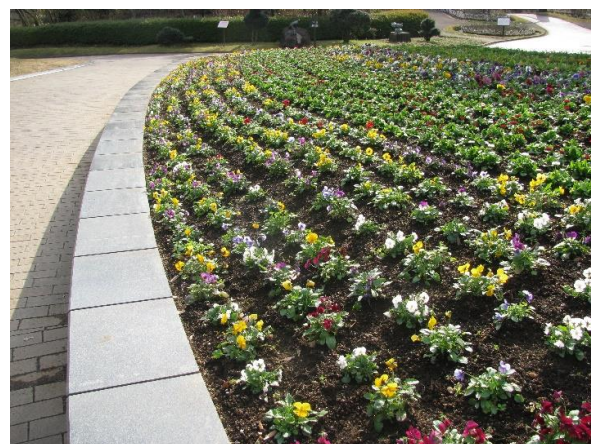

熊本市動植物園 開花情報（1月2日現在）

1
ロウバイ
(春夏花木園)

鉢花
(花の休憩所 鉢花室)

ハナキリン
(花の休憩所 サボテン室)

サンゴ油桐
(花の休憩所 サボテン室)

カリアンドラ・ハエマトケファラ
(花の休憩所 大温室)

2
ニホンズイセン
(春夏花木園)

花壇
(花壇)