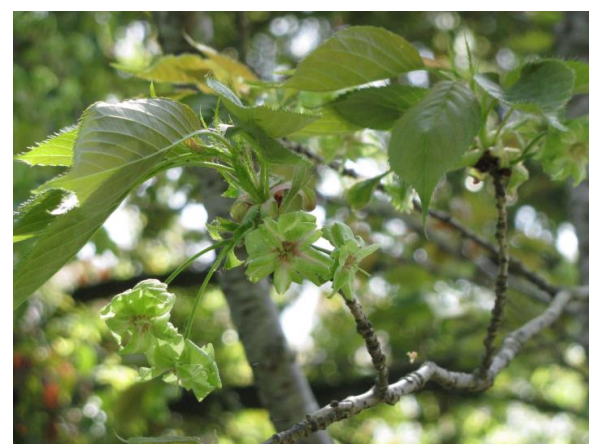

15 ギョイコウ
(動物ふれあい広場)