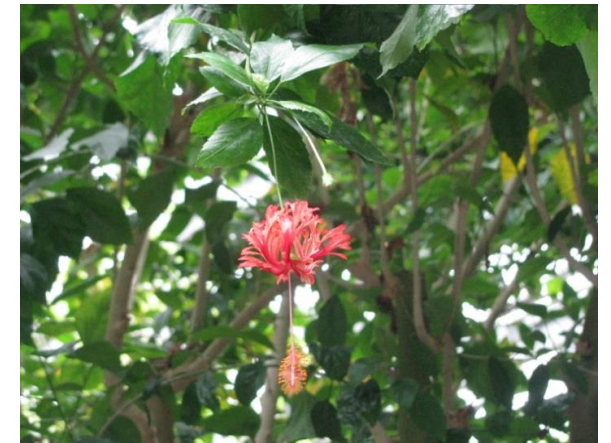

熊本市動植物園 開花情報 (9月12日現在)

2 ムクゲ
(春夏花木園)

2 フヨウ
(春夏花木園)

サンゴ油桐
(花の休憩所)

フウリンブッソウゲ
(花の休憩所)

2 スイフヨウ
(春夏花木園)

4 マルバハギ
(秋冬花木園)

ストレリチア
(花の休憩所)