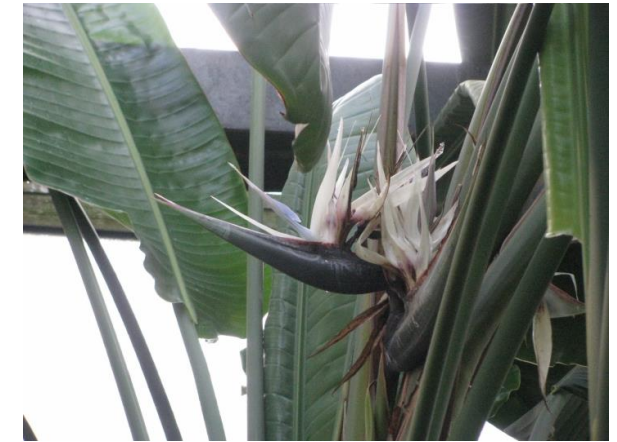

熊本市動植物園 開花情報（10月12日現在）

2 スイフヨウ
(春夏花木園)

2 フヨウ
(春夏花木園)

アンスリウム
(花の休憩所)

サンゴ油桐
(花の休憩所)

3 バラ
(バラ園)

4 クコ
(秋冬花木園)

ゴレンシ
(花の休憩所)