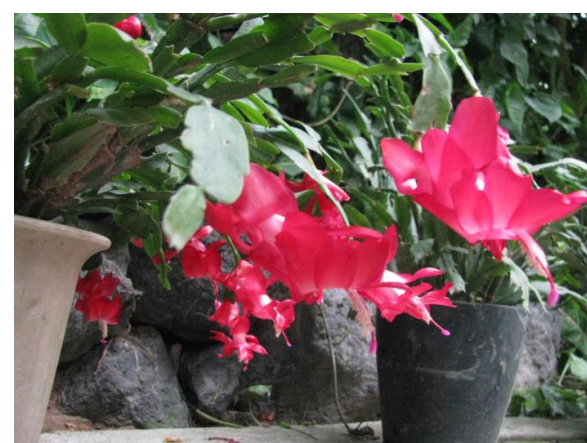

シャコバサボテン
(花の休憩所)

鉢花
(花の休憩所)

アンズリウム
(花の休憩所)

ベニゲンペイカズラ
(花の休憩所)

パパイア
(花の休憩所)

花の見ごろは次々と変わります。ご了承ください。

問合わせ先 熊本市動植物園 植物班 Tel096-368-4416