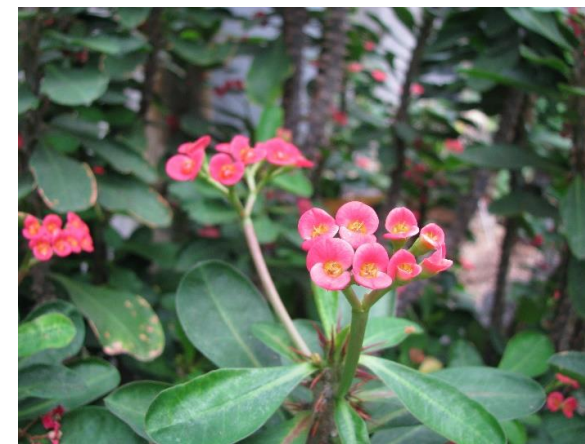

ハナキリン
(花の休憩所)